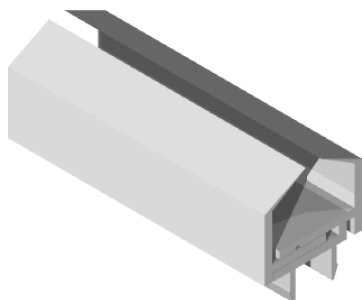

SERIE  
**MUEBLES**

Serie destinada a mobiliario y vitrinas para la decoración de interiores. Compuesta por la serie Vitrina y la serie 5050. Ambas tienen la opción de acristalar hasta 6 mm.

# Serie MUEBLES - 5050

ESQUINERO REDONDO

Ref: 5050

SOPORTE TAPA MESA

Ref: 5055

TRAVESAÑO 2 RANURAS

Ref: 5051

PERFIL OCTOGONAL

# Serie MUEBLES - 5050

CARRIL INF. VITRINA PVC

Ref: 5056

CARRIL SUP. VITRINA PVC

Ref: 5057

JUNQUILLO CONJUNTO

Ref: 5058

TAPA RANURAS

Ref: 5059

GRAPA UNIÓN TRAVESAÑ.

Ref: 5060

TAPA PARA PATAS PVC

Ref: 5061

NUDO

Ref: 5062

SOPORTE REGULABLE