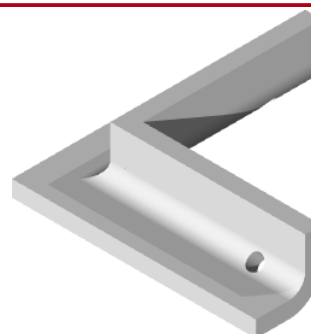

SOPORTE REGULABLE

ESCUADRA INGLETE EXT.

Ref: 5016