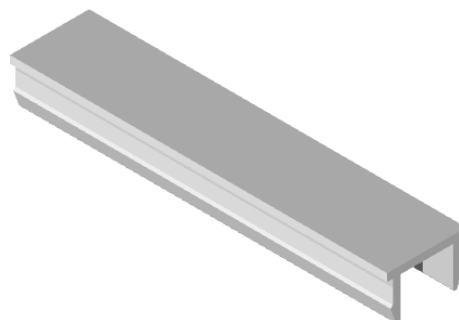

SERIE  
**MUEBLES**

Serie destinada a mobiliario y vitrinas para la decoración de interiores. Compuesta por la serie Vitrina y la serie 5050. Ambas tienen la opción de acristalar hasta 6 mm.

# Serie MUEBLES - 5050

CARRIL INF. VITRINA PVC

Ref: 5056

CARRIL SUP. VITRINA PVC

Ref: 5057

JUNQUILLO CONJUNTO

Ref: 5058

TAPA RANURAS