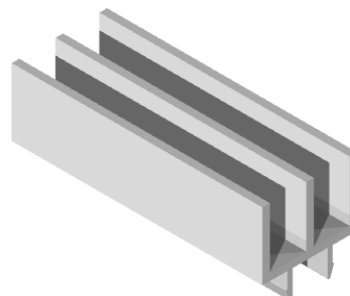

CARRIL SUP. VITRINA PVC

Ref: 5057