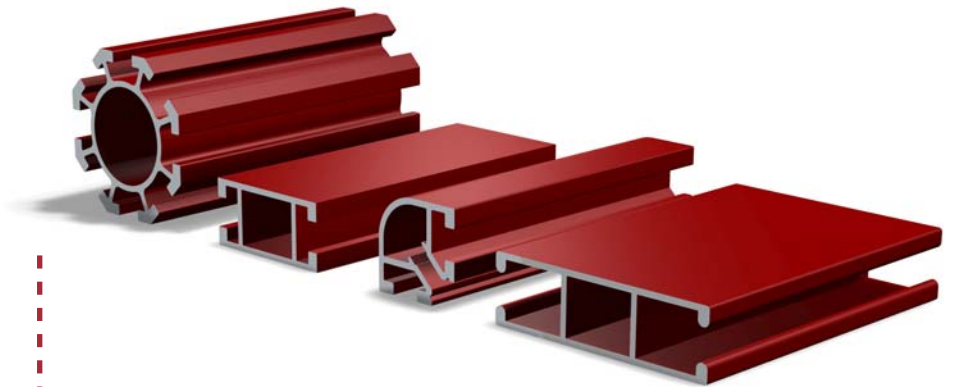

SERIE  
**MUEBLES**

Serie destinada a mobiliario y vitrinas para la decoración de interiores. Compuesta por la serie Vitrina y la serie 5050. Ambas tienen la opción de acristalar hasta 6 mm.

# Serie MUEBLES - 5050

ESQUINERO REDONDO

Ref: 5050

SOPORTE TAPA MESA

Ref: 5055

TRAVESAÑO 2 RANURAS

Ref: 5051

PERFIL OCTOGONAL