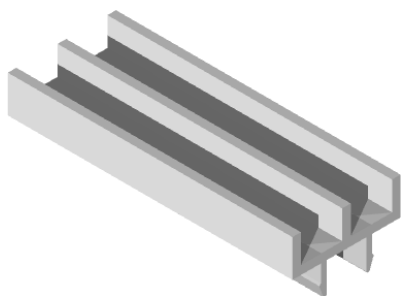

Serie MUEBLES - 5050

CARRIL INF. VITRINA PVC

Ref: 5056