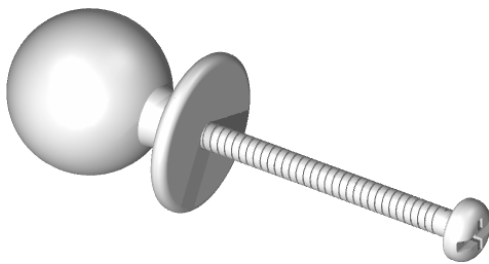

# Serie MUEBLES - VITRINA

CARRIL SUPERIOR

Ref: 2702

CARRIL INFERIOR

Ref: 2705

HOJA PORTARRULETAS

Ref: 2706

CERRADURA PTA. CORREDERA

Ref: 2700

RUEDA PTA. CORREDERA

Ref: 2704

VISAGRA PTA. ABATIBLE

Ref: 2708

POMO PARA PUERTAS

Ref: 2709