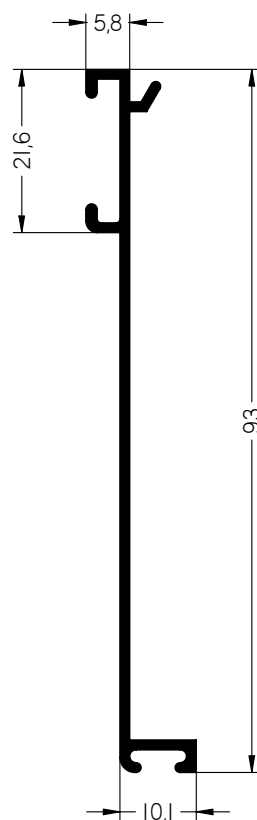

TAPA CAJON PERSIANA CON AISLANTE

Ref: 2569

CORTAVIENTOS PERSIANA

Ref: 2576