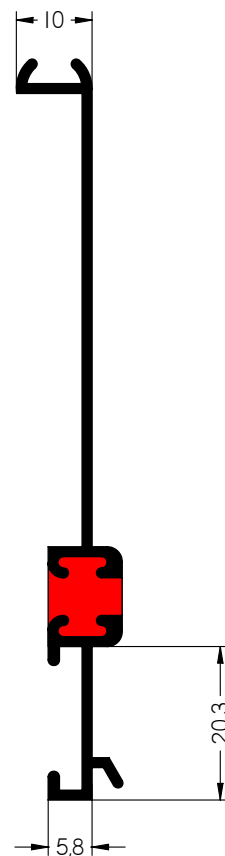

Ref: 2508

*

GUIA PERSIANA DOBLE

Ref: 2431

Serie MAINELES Y PERSIANAS

Referencia sin Rotura: I624

SUPLEMENTO PARA LA REF. 9622 CAJON 200 mm

Ref: 9624

Ref: 2520

Serie MAINELES Y PERSIANAS

*

*

LAMA DE PERSIANA

Ref: 7143

LAMA DE PERSIANA

Ref: 2419

*

*

LAMA DE PERSIANA MINI

Ref: 2422

TERMINAL PERSIANA MINI

Ref: 2430

*

*

TERMINAL PERSIANA

Ref: 2449

TERMINAL DE PERSIANA

Ref: 2420

Serie MAINELES Y PERSIANAS

Ref. sin Rotura: I649

*

CORTAVIENTOS PERSIANA