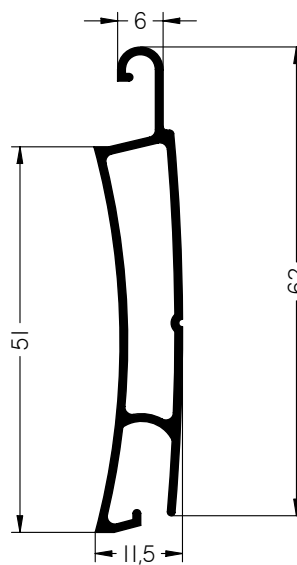

Ref: 2508

*

GUIA PERSIANA DOBLE

Ref: 2431

Serie MAINELES Y PERSIANAS

Referencia sin Rotura: I624

SUPLEMENTO PARA LA REF. 9622 CAJON 200 mm

Ref: 9624

Referencia sin Rotura: I667

UNION MAINELES MONOBLOCK

Ref: 9667

UNION MAINELES MONOBLOCK

Ref: 8248

LAMA PARA CELOSIA

Ref: 2446

LAMA PARA CELOSIA

Ref: 2520

Serie MAINELES Y PERSIANAS

*

*

LAMA DE PERSIANA

Ref: 7143

LAMA DE PERSIANA

Ref: 2419