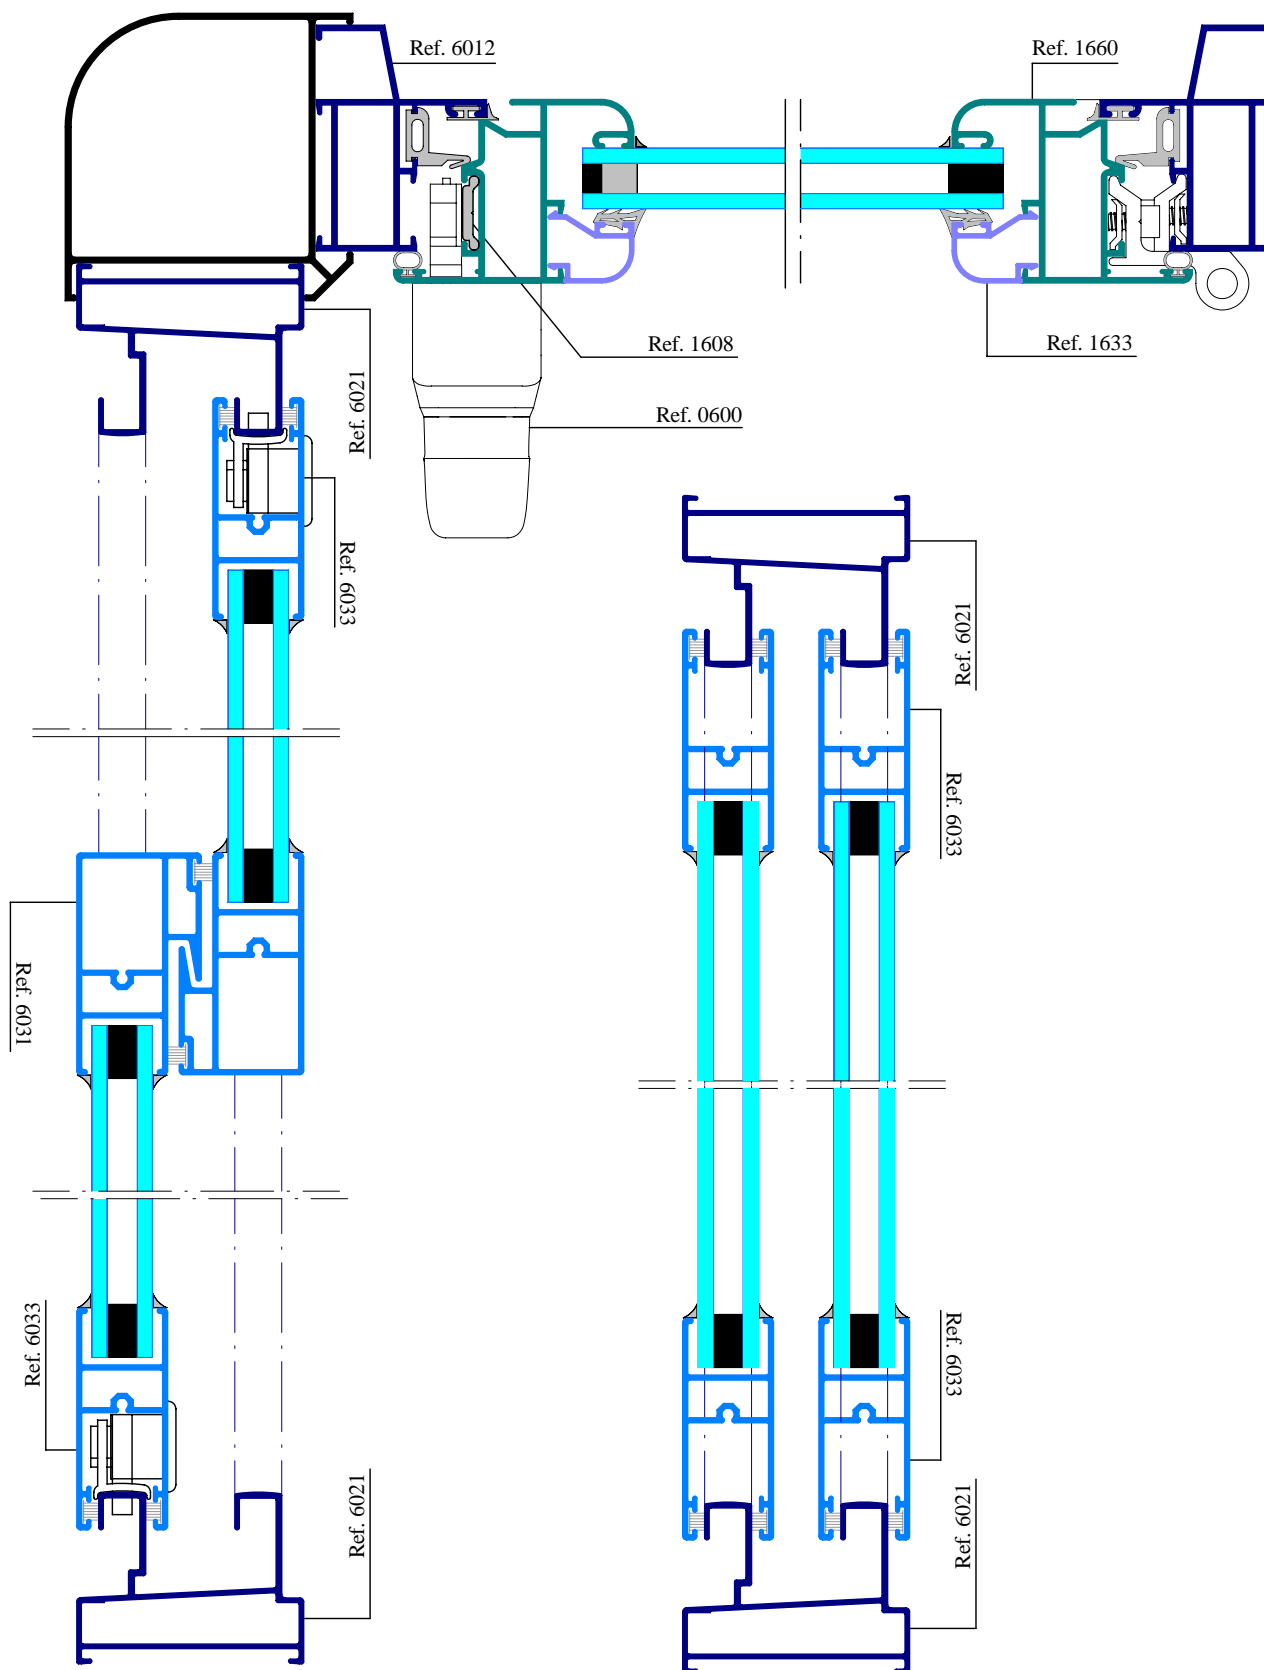

Serie EUROPER

Serie EUROPER

VENTANA CORREDERA 2 HOJAS

CONCEPTO	REF.	CORTE	SIMBOLO	Ud.	MEDIDAS
CERCO VERTICAL	6021	45°		2	=A
CERCO HORIZONTAL				2	=B
HOJA VERTICAL CLIMALIT	6033	45°		2	=A-71
HOJA HORIZONTAL CLIMALIT				4	=(B-12)/2
HOJA CENTROS CLIMALIT	6031	45°		2	=A-71
FELPUDO FILM-SEAL 7x7 mm.	0402	90°		6	=A-71
				8	=(B-12)/2
CLIMALIT 4 - 8 - 4		90°		2	=A-182
					=B(-196)/2
CONJUNTO TAPONES HOJA CENTROS	0257			1	
KIT 2 HOJAS	0255			1	

AVISO: Las medidas de este cuadro son orientativas