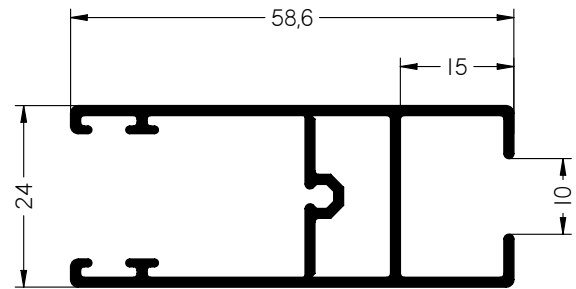

CERCO INFERIOR CONDENSACION

Ref: 6035

TAPA CARRIL

Ref: 6037

HOJA CRISTAL CLIMALIT

Ref: 6033

HOJA CENTROS CLIMALIT

Ref: 6031

Serie EUROPER

Serie EUROPER

VENTANA CORREDERA 2 HOJAS

CONCEPTO	REF.	CORTE	SIMBOLO	Ud.	MEDIDAS
CERCO VERTICAL	6021	45°		2	=A
CERCO HORIZONTAL				2	=B
HOJA VERTICAL CLIMALIT	6033	45°		2	=A-71
HOJA HORIZONTAL CLIMALIT				4	=(B-12)/2
HOJA CENTROS CLIMALIT	6031	45°		2	=A-71
FELPUDO FILM-SEAL 7x7 mm.	0402	90°		6	=A-71
				8	=(B-12)/2
CLIMALIT 4 - 8 - 4		90°		2	=A-182
					=B(-196)/2
CONJUNTO TAPONES HOJA CENTROS	0257			1	
KIT 2 HOJAS	0255			1	