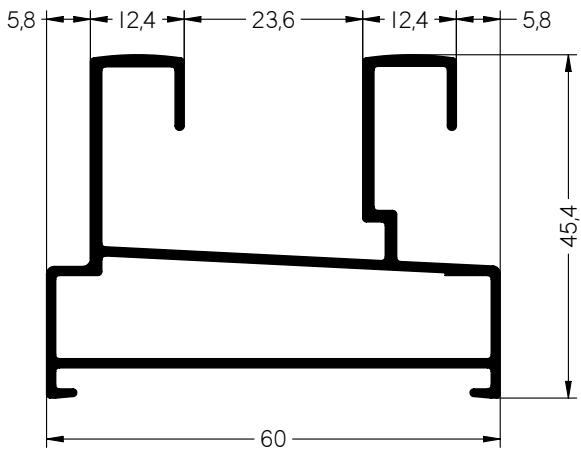

Serie EUROPER

CERCO

Ref: 6021