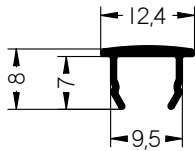

TAPA CARRIL

Ref: 6037