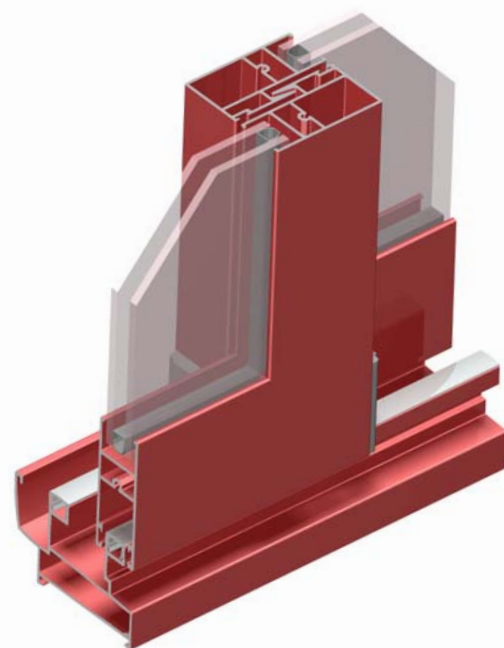

SERIE EUROPER

CARACTERÍSTICAS:

- Corredera Perimetral.

SECCIÓN

- Cerco: 60 mm.
- Hoja: 24mm.
- Acristalamiento Máximo: 15 mm.

CLASIFICACIÓN DE ENSAYO:

- Permeabilidad al aire: CLASE 3
- Estanqueidad al agua: CLASE 7A
- Resistencia al viento: CLASE C5

ACABADOS:

- Anodizado.
- Lacado Color.
- Lacado imitación madera.
- Efecta Madera.

POSIBILIDADES DE APERTURA:

CORREDERA
2 HOJAS

CORREDERA
4 HOJAS

Serie EUROPER

CERCO

Ref: 6021

CERCO INFERIOR CONDENSACION

Ref: 6035

TAPA CARRIL

Ref: 6037

HOJA CRISTAL CLIMALIT

Ref: 6033

HOJA CENTROS CLIMALIT

Ref: 6031

HOJA CRISTAL MONOLITICO

Ref: 6034

HOJA CENTROS CRISTAL MONOLITICO

Ref: 6032

COMPLEMENTO 4 HOJAS

Ref: 6027

Serie EUROPER

CERCO FIJO