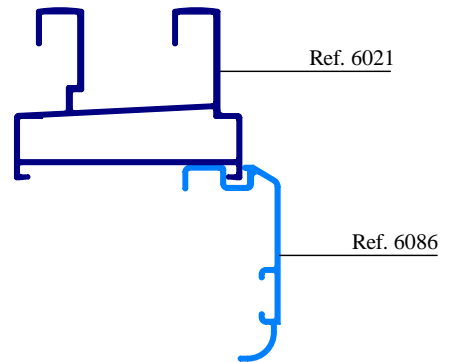

Serie EUROPER

Serie EUROPER

VENTANA CORREDERA 2 HOJAS

CONCEPTO	REF.	CORTE	SIMBOLO	Ud.	MEDIDAS
CERCO VERTICAL	6021	45°		2	=A
CERCO HORIZONTAL				2	=B
HOJA VERTICAL CLIMALIT	6033	45°		2	=A-71
HOJA HORIZONTAL CLIMALIT				4	=(B-12)/2
HOJA CENTROS CLIMALIT	6031	45°		2	=A-71
FELPUDO FILM-SEAL 7x7 mm.	0402	90°		6	=A-71
				8	=(B-12)/2
CLIMALIT 4 - 8 - 4		90°		2	=A-182
					=B(-196)/2
CONJUNTO TAPONES HOJA CENTROS	0257			1	
KIT 2 HOJAS	0255			1	

AVISO: Las medidas de este cuadro son orientativas

VENTANA CORREDERA 4 HOJAS

CONCEPTO	REF.	CORTE	SIMBOLO	Ud.	MEDIDAS
CERCO VERTICAL	6021	45°		2	=A
CERCO HORIZONTAL				2	=B
HOJA VERTICAL CLIMALIT	6033	45°		4	=A-71
HOJA HORIZONTAL CLIMALIT				8	=(B+28)/4
HOJA CENTROS CLIMALIT	6031	45°		4	=A-71
COMPLEMENTO 4 HOJAS	6027	90°		1	=A-153
FELPUDO FILM-SEAL 7x7 mm.	0402	45°		10 16	=A-71 =(B+28)/4
CLIMALIT 4 - 8 - 4				4	=A-182 =(B-340)/4
CONJUNTO DE ESCUADRAS	0250			2	
ESCUADRA DE CERCO	0251			4	
CONJUNTO DE CIERRE	0252			4	
CONJUNTO DE PLASTICOS	0253			2	
TAPETA 4 HOJAS	0256			2	
TORNILLO 3,5x25 R.CHAPA	0333			32	
CONJUNTO TAPONES HOJA CENTROS	0257			2	