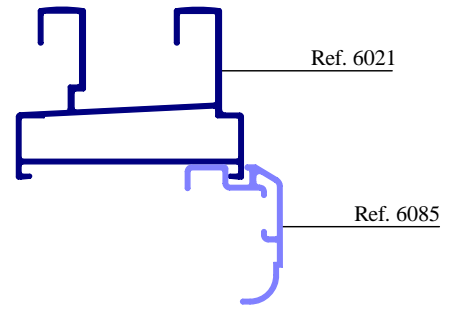

Serie EUROPER

Serie EUROPER

VENTANA CORREDERA 2 HOJAS

CONCEPTO	REF.	CORTE	SIMBOLO	Ud.	MEDIDAS
CERCO VERTICAL	6021	45°		2	=A
CERCO HORIZONTAL				2	=B
HOJA VERTICAL CLIMALIT	6033	45°		2	=A-71
HOJA HORIZONTAL CLIMALIT				4	=(B-12)/2
HOJA CENTROS CLIMALIT	6031	45°		2	=A-71
FELPUDO FILM-SEAL 7x7 mm.	0402	90°		6	=A-71
				8	=(B-12)/2
CLIMALIT 4 - 8 - 4		90°		2	=A-182
					=B(-196)/2
CONJUNTO TAPONES HOJA CENTROS	0257			1	
KIT 2 HOJAS	0255			1	

AVISO: Las medidas de este cuadro son orientativas

VENTANA CORREDERA 4 HOJAS

CONCEPTO	REF.	CORTE	SIMBOLO	Ud.	MEDIDAS
CERCO VERTICAL	6021	45°		2	=A
CERCO HORIZONTAL				2	=B
HOJA VERTICAL CLIMALIT	6033	45°		4	=A-71
HOJA HORIZONTAL CLIMALIT				8	=(B+28)/4
HOJA CENTROS CLIMALIT	6031	45°		4	=A-71
COMPLEMENTO 4 HOJAS	6027	90°		1	=A-153
FELPUDO FILM-SEAL 7x7 mm.	0402	45°		10 16	=A-71 =(B+28)/4
CLIMALIT 4 - 8 - 4				4	=A-182 =(B-340)/4
CONJUNTO DE ESCUADRAS	0250			2	
ESCUADRA DE CERCO	0251			4	
CONJUNTO DE CIERRE	0252			4	
CONJUNTO DE PLASTICOS	0253			2	
TAPETA 4 HOJAS	0256			2	
TORNILLO 3,5x25 R.CHAPA	0333			32	
CONJUNTO TAPONES HOJA CENTROS	0257			2	