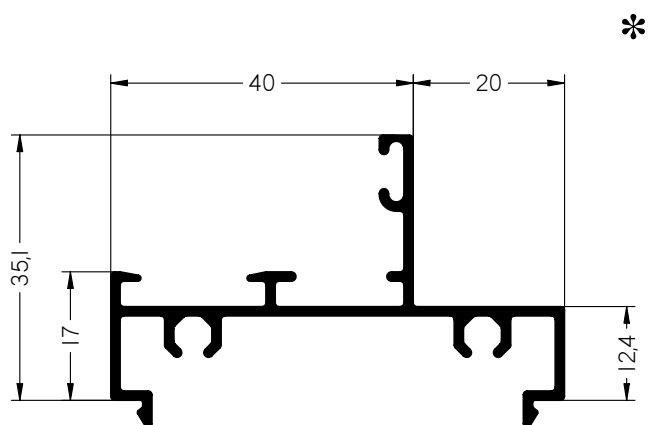

CERCO FIJO

CERCO FIJO

Ref: 6087

UNIÓN CERCOS

Ref: 6068