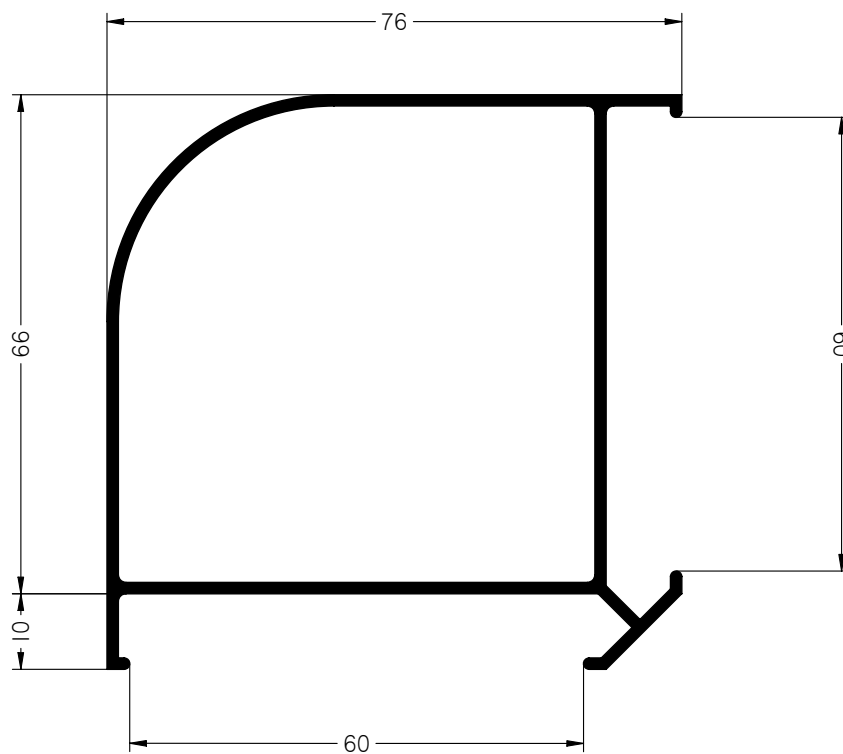

ESQUINERO REDONDO

Ref: 3397