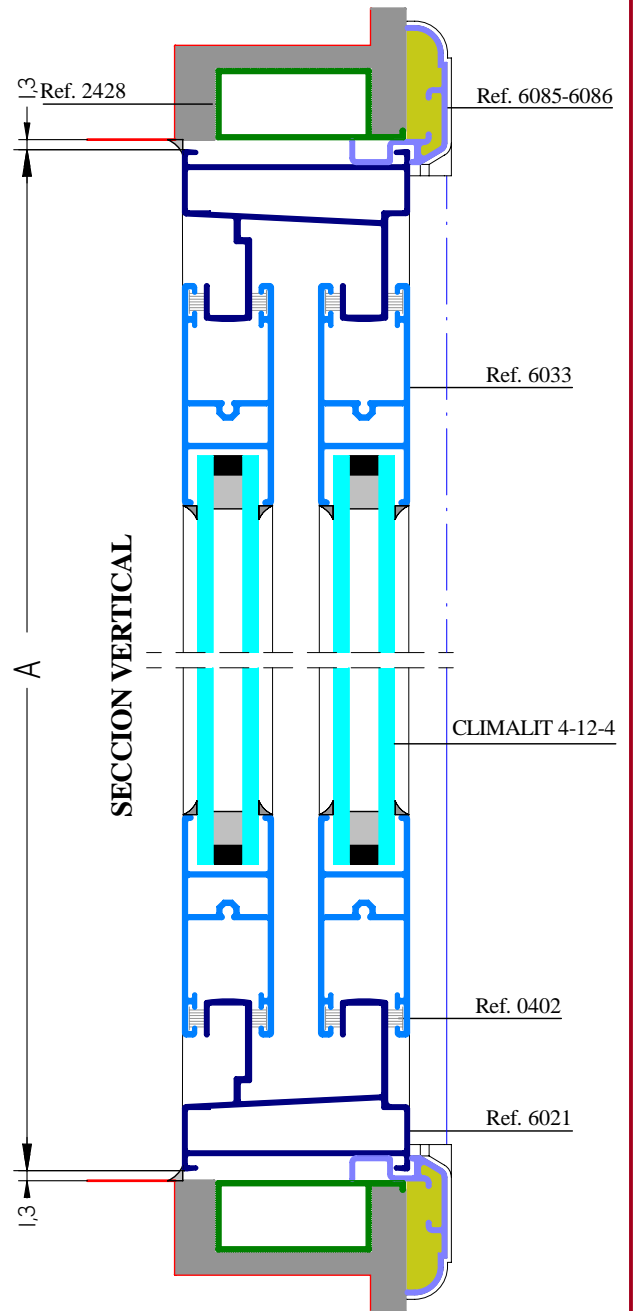

SERIE EUROPER

CARACTERÍSTICAS:

- Corredera Perimetral.

SECCIÓN

- Cerco: 60 mm.
- Hoja: 24mm.
- Acristalamiento Máximo: 15 mm.

CLASIFICACIÓN DE ENSAYO:

- Permeabilidad al aire: CLASE 3
- Estanqueidad al agua: CLASE 7A
- Resistencia al viento: CLASE C5

Serie EUROPER

Serie EUROPER

VENTANA CORREDERA 2 HOJAS

CONCEPTO	REF.	CORTE	SIMBOLO	Ud.	MEDIDAS
CERCO VERTICAL	6021	45°		2	=A
CERCO HORIZONTAL				2	=B
HOJA VERTICAL CLIMALIT	6033	45°		2	=A-71
HOJA HORIZONTAL CLIMALIT				4	=(B-12)/2
HOJA CENTROS CLIMALIT	6031	45°		2	=A-71
FELPUDO FILM-SEAL 7x7 mm.	0402	90°		6	=A-71
				8	=(B-12)/2
CLIMALIT 4 - 8 - 4		90°		2	=A-182
					=B(-196)/2
CONJUNTO TAPONES HOJA CENTROS	0257			1	
KIT 2 HOJAS	0255			1	

AVISO: Las medidas de este cuadro son orientativas

VENTANA CORREDERA 4 HOJAS

CONCEPTO	REF.	CORTE	SIMBOLO	Ud.	MEDIDAS
CERCO VERTICAL	6021	45°		2	=A
CERCO HORIZONTAL				2	=B
HOJA VERTICAL CLIMALIT	6033	45°		4	=A-71
HOJA HORIZONTAL CLIMALIT				8	=(B+28)/4
HOJA CENTROS CLIMALIT	6031	45°		4	=A-71
COMPLEMENTO 4 HOJAS	6027	90°		1	=A-153
FELPUDO FILM-SEAL 7x7 mm.	0402	45°		10 16	=A-71 =(B+28)/4
CLIMALIT 4 - 8 - 4				4	=A-182 =(B-340)/4
CONJUNTO DE ESCUADRAS	0250			2	
ESCUADRA DE CERCO	0251			4	
CONJUNTO DE CIERRE	0252			4	
CONJUNTO DE PLASTICOS	0253			2	
TAPETA 4 HOJAS	0256			2	
TORNILLO 3,5x25 R.CHAPA	0333			32	
CONJUNTO TAPONES HOJA CENTROS	0257			2	

AVISO: Las medidas de este cuadro son orientativas