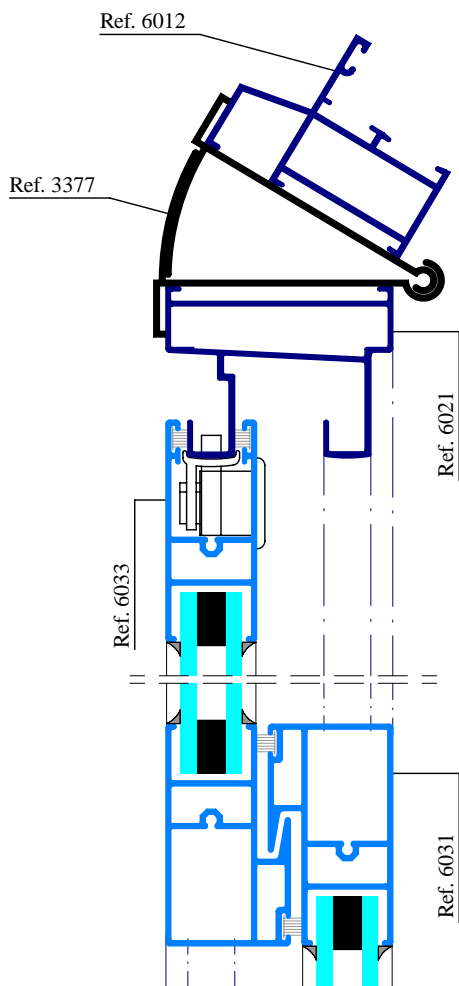

Serie EUROPER

Serie EUROPER

VENTANA CORREDERA 2 HOJAS

CONCEPTO	REF.	CORTE	SIMBOLO	Ud.	MEDIDAS
CERCO VERTICAL	6021	45°		2	=A
CERCO HORIZONTAL				2	=B
HOJA VERTICAL CLIMALIT	6033	45°		2	=A-71
HOJA HORIZONTAL CLIMALIT				4	=(B-12)/2
HOJA CENTROS CLIMALIT	6031	45°		2	=A-71
FELPUDO FILM-SEAL 7x7 mm.	0402	90°		6	=A-71
				8	=(B-12)/2
CLIMALIT 4 - 8 - 4		90°		2	=A-182
					=B(-196)/2
CONJUNTO TAPONES HOJA CENTROS	0257			1	
KIT 2 HOJAS	0255			1	

AVISO: Las medidas de este cuadro son orientativas

VENTANA CORREDERA 4 HOJAS

CONCEPTO	REF.	CORTE	SIMBOLO	Ud.	MEDIDAS
CERCO VERTICAL	6021	45°		2	=A
CERCO HORIZONTAL				2	=B
HOJA VERTICAL CLIMALIT	6033	45°		4	=A-71
HOJA HORIZONTAL CLIMALIT				8	=(B+28)/4
HOJA CENTROS CLIMALIT	6031	45°		4	=A-71
COMPLEMENTO 4 HOJAS	6027	90°		1	=A-153
FELPUDO FILM-SEAL 7x7 mm.	0402	45°		10 16	=A-71 =(B+28)/4
CLIMALIT 4 - 8 - 4				4	=A-182 =(B-340)/4
CONJUNTO DE ESCUADRAS	0250			2	
ESCUADRA DE CERCO	0251			4	
CONJUNTO DE CIERRE	0252			4	
CONJUNTO DE PLASTICOS	0253			2	
TAPETA 4 HOJAS	0256			2	
TORNILLO 3,5x25 R.CHAPA	0333			32	
CONJUNTO TAPONES HOJA CENTROS	0257			2	

AVISO: Las medidas de este cuadro son orientativas