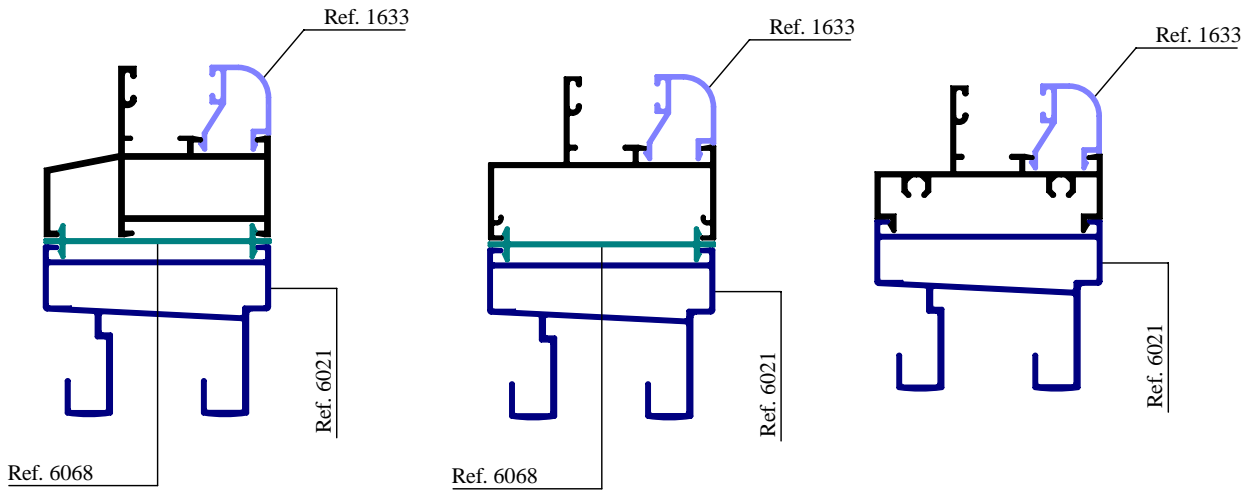

Serie EUROPER

Serie EUROPER

VENTANA CORREDERA 2 HOJAS

CONCEPTO	REF.	CORTE	SIMBOLO	Ud.	MEDIDAS
CERCO VERTICAL	6021	45°		2	=A
CERCO HORIZONTAL				2	=B
HOJA VERTICAL CLIMALIT	6033	45°		2	=A-71
HOJA HORIZONTAL CLIMALIT				4	=(B-12)/2
HOJA CENTROS CLIMALIT	6031	45°		2	=A-71
FELPUDO FILM-SEAL 7x7 mm.	0402	90°		6	=A-71
				8	=(B-12)/2
CLIMALIT 4 - 8 - 4		90°		2	=A-182
					=B(-196)/2
CONJUNTO TAPONES HOJA CENTROS	0257			1	
KIT 2 HOJAS	0255			1	