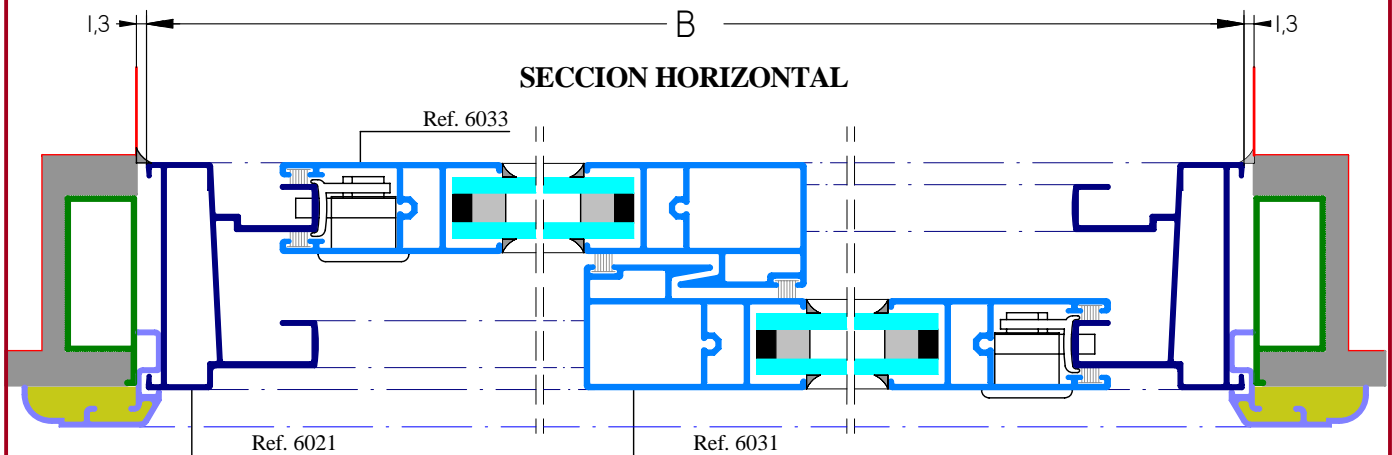

Serie EUROPER

Serie EUROPER

VENTANA CORREDERA 2 HOJAS

CONCEPTO	REF.	CORTE	SIMBOLO	Ud.	MEDIDAS
CERCO VERTICAL	6021	45°		2	=A
CERCO HORIZONTAL				2	=B
HOJA VERTICAL CLIMALIT	6033	45°		2	=A-71
HOJA HORIZONTAL CLIMALIT				4	=(B-12)/2
HOJA CENTROS CLIMALIT	6031	45°		2	=A-71
FELPUDO FILM-SEAL 7x7 mm.	0402	90°		6	=A-71
				8	=(B-12)/2
CLIMALIT 4 - 8 - 4		90°		2	=A-182
					=B(-196)/2
CONJUNTO TAPONES HOJA CENTROS	0257			1	
KIT 2 HOJAS	0255			1	

AVISO: Las medidas de este cuadro son orientativas

VENTANA CORREDERA 4 HOJAS

CONCEPTO	REF.	CORTE	SIMBOLO	Ud.	MEDIDAS
CERCO VERTICAL	6021	45°		2	=A
CERCO HORIZONTAL				2	=B
HOJA VERTICAL CLIMALIT	6033	45°		4	=A-71
HOJA HORIZONTAL CLIMALIT				8	=(B+28)/4
HOJA CENTROS CLIMALIT	6031	45°		4	=A-71
COMPLEMENTO 4 HOJAS	6027	90°		1	=A-153
FELPUDO FILM-SEAL 7x7 mm.	0402	45°		10 16	=A-71 =(B+28)/4
CLIMALIT 4 - 8 - 4				4	=A-182 =(B-340)/4
CONJUNTO DE ESCUADRAS	0250			2	
ESCUADRA DE CERCO	0251			4	
CONJUNTO DE CIERRE	0252			4	
CONJUNTO DE PLASTICOS	0253			2	
TAPETA 4 HOJAS	0256			2	
TORNILLO 3,5x25 R.CHAPA	0333			32	
CONJUNTO TAPONES HOJA CENTROS	0257			2	

AVISO: Las medidas de este cuadro son orientativas