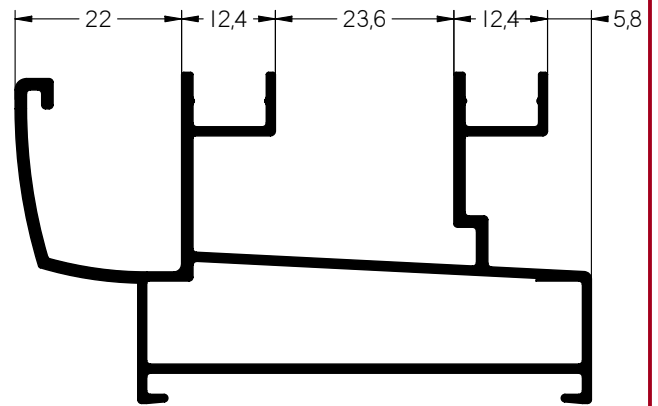

Ref: 6035

TAPA CARRIL

Ref: 6037