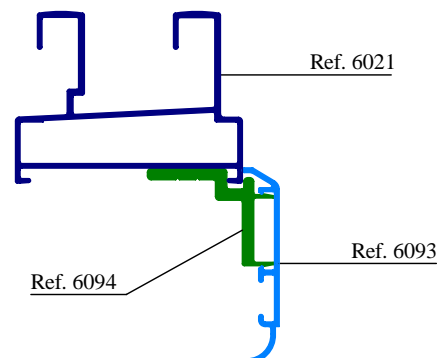

Serie EUROPER

Serie EUROPER

VENTANA CORREDERA 2 HOJAS

CONCEPTO	REF.	CORTE	SIMBOLO	Ud.	MEDIDAS
CERCO VERTICAL	6021	45°		2	=A
CERCO HORIZONTAL				2	=B
HOJA VERTICAL CLIMALIT	6033	45°		2	=A-71
HOJA HORIZONTAL CLIMALIT				4	=(B-12)/2
HOJA CENTROS CLIMALIT	6031	45°		2	=A-71
FELPUDO FILM-SEAL 7x7 mm.	0402	90°		6	=A-71
				8	=(B-12)/2
CLIMALIT 4 - 8 - 4		90°		2	=A-182
					=B(-196)/2
CONJUNTO TAPONES HOJA CENTROS	0257			1	
KIT 2 HOJAS	0255			1	