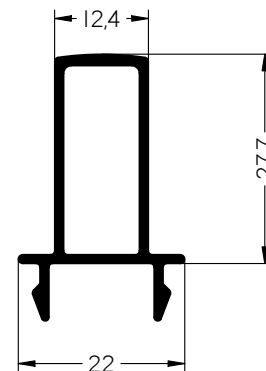

HOJA CRISTAL MONOLITICO

COMPLEMENTO 4 HOJAS

Ref: 6027