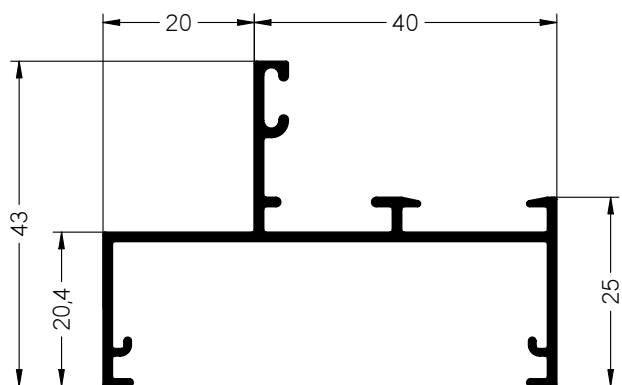

Serie EUROPER

Ref: 6060

CERCO FIJO

Ref: 6012