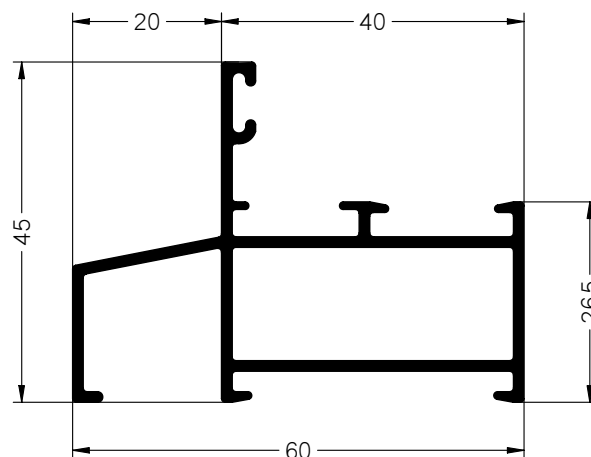

SERIE EUROPER

CARACTERÍSTICAS:

- Corredera Perimetral.

SECCIÓN

- Cerco: 60 mm.
- Hoja: 24mm.
- Acristalamiento Máximo: 15 mm.

CLASIFICACIÓN DE ENSAYO:

- Permeabilidad al aire: CLASE 3
- Estanqueidad al agua: CLASE 7A
- Resistencia al viento: CLASE C5

HOJA CRISTAL MONOLITICO

Ref: 6034

HOJA CENTROS CRISTAL MONOLITICO

Ref: 6032

COMPLEMENTO 4 HOJAS

Ref: 6027

Serie EUROPER

CERCO FIJO

Serie EUROPER

Serie EUROPER

VENTANA CORREDERA 2 HOJAS

CONCEPTO	REF.	CORTE	SIMBOLO	Ud.	MEDIDAS
CERCO VERTICAL	6021	45°		2	=A
CERCO HORIZONTAL				2	=B
HOJA VERTICAL CLIMALIT	6033	45°		2	=A-71
HOJA HORIZONTAL CLIMALIT				4	=(B-12)/2
HOJA CENTROS CLIMALIT	6031	45°		2	=A-71
FELPUDO FILM-SEAL 7x7 mm.	0402	90°		6	=A-71
				8	=(B-12)/2
CLIMALIT 4 - 8 - 4		90°		2	=A-182
					=B(-196)/2
CONJUNTO TAPONES HOJA CENTROS	0257			1	
KIT 2 HOJAS	0255			1	