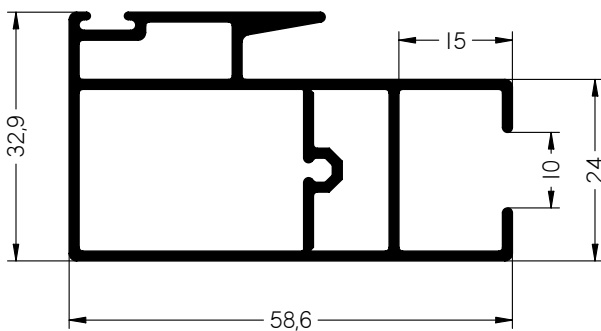

HOJA CENTROS CRISTAL MONOLITICO

Ref: 6032