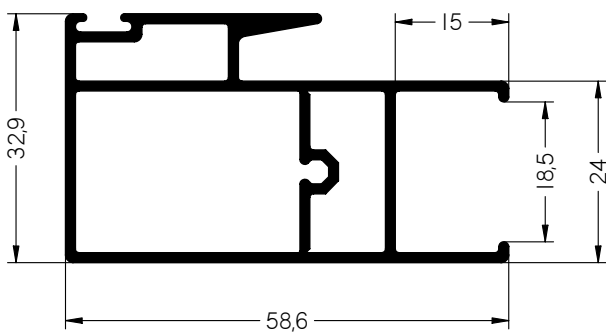

HOJA CENTROS CLIMALIT

Ref: 6031