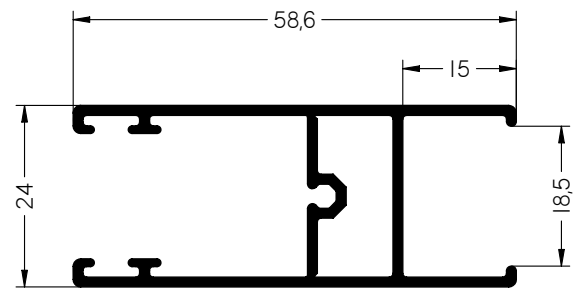

CERCO INFERIOR CONDENSACION

HOJA CRISTAL CLIMALIT

Ref: 6033