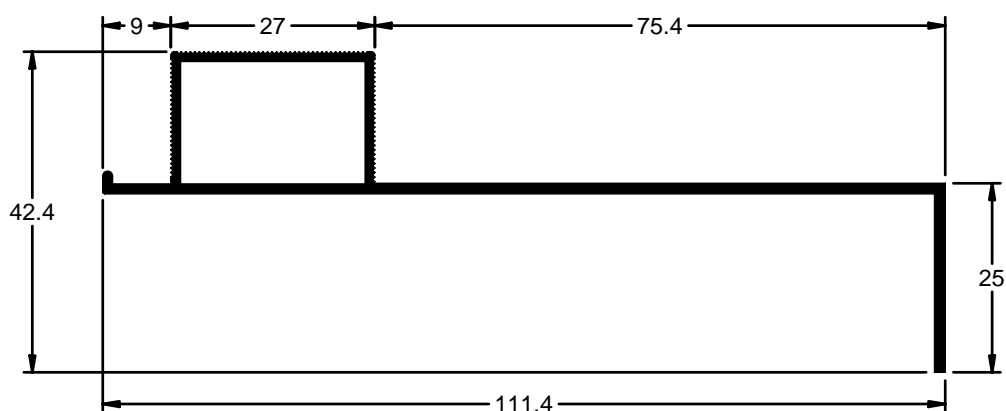

PREMARCO 111mm

Ref: 8623

*