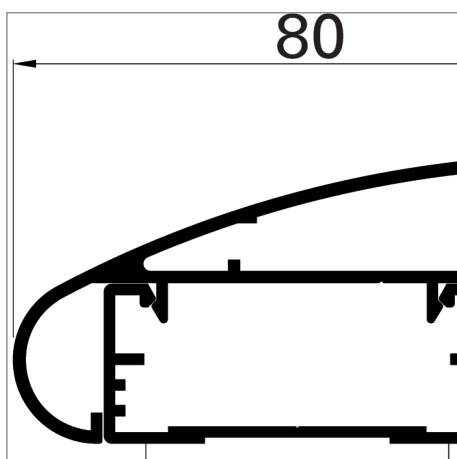

SISTEMA BARANDILLA

Sistema de barandilla que permite contemplar todo tipo de solución gracias a una extensa gama de accesorios con los que se complementa.