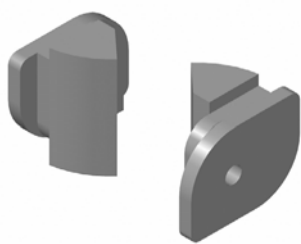

ACCESORIOS PARA PRACTICABLES EUROPEAS

Pernio euro 90 mm.dh-iz Ref.-0269	Embellecedor junquillo s/ euro Ref.-0281	Cerrojo hoja pasiva s/ euro palanca Ref.-0283	Goma estanqueidad cerco s/europa 100 mtr. Ref.-0452
Goma estanqueidad hojas s/europa 100 mtr. Ref.-0453	Goma estanqueidad cerco s/PT 60 100 mtr. Ref.-0455	Goma cerco exterior s/europa 100 mtr. Ref.-0464	Goma cuña pequeña 100 mtr. Ref.-0466
Conjunto manillas escudo recuperable Ref.-0507	Cerradura pic + pa 25 mm Ref.-0509	Cremona s/europa 2 patas Ref.-0600	Bisagra de puertas s/europa Ref.-0604
Taco ventana s/europa Ref.-0607	Taco puerta s/europa Ref.-0608	Conjunto tapones inversora (Termic) Ref.-0609	Tapa salida de aguas Ref.-0613
Conjunto pernios pivotante s/europa Ref.-00616	Tubo pegamento Ref.-0617	Tuerca excentrica Ref.-0619	Ruleta de meter goma Ref.-0624

ACCESORIOS PARA PRACTICABLES EUROPEAS

Conjunto cierres cremona s/euro Ref.-0630

Calzo cristal (Termic) Ref.-0639

Cremona oscilo s/europa Ref.-0641

Conjunto tapones inversora (Practic) Ref.-0648

Cierre hoja pasiva Ref.-0650

Escuadra goma s/europa Ref.-0664

Escuadra alineacion inglete Ref.-0665

Calzo cristal (Practic) Ref.-0678

Conjunto cerradura s/europa Ref.-0679

Kit pareja puntos cierre cerradura Ref.-0683

Escuadra solape Ref.-0698