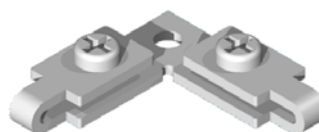

ACCESORIOS PARA PRACTICABLES EUROPEAS

Pernio euro 90 mm.dh-iz Ref.-0269	Embellecedor junquillo s/ euro Ref.-0281	Cerrojo hoja pasiva s/ euro palanca Ref.-0283	Goma estanqueidad cerco s/europa 100 mtr. Ref.-0452
Goma estanqueidad hojas s/europa 100 mtr. Ref.-0453	Goma estanqueidad cerco s/PT 60 100 mtr. Ref.-0455	Goma cerco exterior s/europa 100 mtr. Ref.-0464	Goma cuña pequeña 100 mtr. Ref.-0466
Conjunto manillas escudo recuperable Ref.-0507	Cerradura pic + pa 25 mm Ref.-0509	Cremona s/europa 2 patas Ref.-0600	Bisagra de puertas s/europa Ref.-0604
Taco ventana s/europa Ref.-0607	Taco puerta s/europa Ref.-0608	Conjunto tapones inversora (Termic) Ref.-0609	Tapa salida de aguas Ref.-0613
Conjunto pernios pivotante s/europa Ref.-00616	Tubo pegamento Ref.-0617	Tuerca excentrica Ref.-0619	Ruleta de meter goma Ref.-0624

ACCESORIOS PARA PRACTICABLES EUROPEAS

Conjunto cierres cremona s/euro Ref.-0630

Calzo cristal (Termic) Ref.-0639

Cremona oscilo s/europa Ref.-0641

Conjunto tapones inversora (Practic) Ref.-0648

Cierre hoja pasiva Ref.-0650

Escuadra goma s/europa Ref.-0664

Escuadra alineacion inglete Ref.-0665

Calzo cristal (Practic) Ref.-0678

Conjunto cerradura s/europa Ref.-0679

Kit pareja puntos cierre cerradura Ref.-0683

Escuadra solape Ref.-0698

Enganche cremona pvc completo Ref.-0706

Grapa junquillo redondo (100 ud.) Ref.-0708

Cerjojo automatico inferior Ref.-0789

Cerjojo automatico superior Ref.-0790

Cierre golpete s/euro Ref.-0795

Compas basculante 220 mm. s/euro Ref.-0796