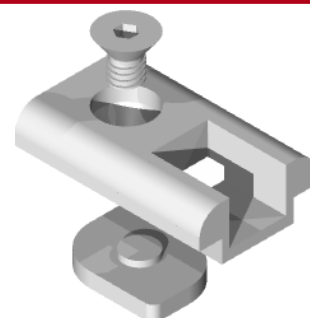

ACCESORIOS PARA PRACTICABLES EUROPEAS

Pernio euro 90 mm.dh-iz Ref.-0269	Embellecedor junquillo s/ euro Ref.-0281	Cerrojo hoja pasiva s/ euro palanca Ref.-0283	Goma estanqueidad cerco s/europa 100 mtr. Ref.-0452
Goma estanqueidad hojas s/europa 100 mtr. Ref.-0453	Goma estanqueidad cerco s/PT 60 100 mtr. Ref.-0455	Goma cerco exterior s/europa 100 mtr. Ref.-0464	Goma cuña pequeña 100 mtr. Ref.-0466
Conjunto manillas escudo recuperable Ref.-0507	Cerradura pic + pa 25 mm Ref.-0509	Cremona s/europa 2 patas Ref.-0600	Bisagra de puertas s/europa Ref.-0604
Taco ventana s/europa Ref.-0607	Taco puerta s/europa Ref.-0608	Conjunto tapones inversora (Termic) Ref.-0609	Tapa salida de aguas Ref.-0613
Conjunto pernios pivotante s/europa Ref.-00616	Tubo pegamento Ref.-0617	Tuerca excentrica Ref.-0619	Ruleta de meter goma Ref.-0624

ACCESORIOS PARA PRACTICABLES EUROPEAS

Conjunto cierres cremona s/euro Ref.-0630

Calzo cristal (Termic) Ref.-0639

Cremona oscilo s/europa Ref.-0641

Conjunto tapones inversora (Practic) Ref.-0648

Cierre hoja pasiva Ref.-0650

Escuadra goma s/europa Ref.-0664

Escuadra alineacion inglete Ref.-0665

Calzo cristal (Practic) Ref.-0678

Conjunto cerradura s/europa Ref.-0679

Kit pareja puntos cierre cerradura Ref.-0683

Escuadra solape Ref.-0698

Enganche cremona pvc completo Ref.-0706

Grapa junquillo redondo (100 ud.) Ref.-0708

Cerjojo automatico inferior Ref.-0789

Cerjojo automatico superior Ref.-0790

Cierre golpete s/euro Ref.-0795

Compas basculante 220 mm. s/euro Ref.-0796