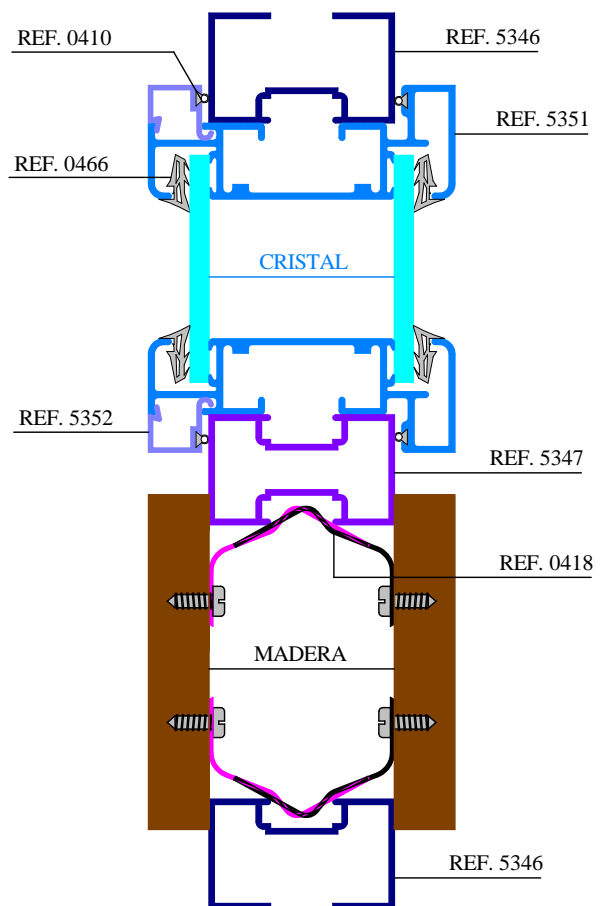

# Serie DIVISIÓN DE OFICINA

			
Pernio mampara sencilla DH. Ref.-0045	Pernio mampara sencilla IZ. Ref.-0046	Tensor unión Ref.-0108	Goma mampara doble Ref.-0410
			
Goma de acristalar Ref.-0466	Goma de cercos Ref.-0414	Goma acristalar grande Ref.-0416	Goma de acristalar pequeña Ref.-0417
			
Grapa acero doble panel Ref.-0418	Escuadra perfiles marcos Ref.-0419	Pernio mampara doble Ref.-0420	Bulon doble panel Ref.-0423
			
Goma para perfil 5354 Ref.-0424			

# Serie DIVISIÓN DE OFICINA

MONTAJE DIVISION DE OFICINA SENCILLA

PUERTA MAMPARA SENCILLA

PUERTA MAMPARA DOBLE

MONTAJE DIVISION DE OFICINA DOBLE

MONTAJE DIVISION DE OFICINA DOBLE

# Serie DIVISIÓN DE OFICINA

MONTAJE DIVISION DE OFICINA DOBLE

MONTAJE DIVISION DE OFICINA DOBLE

MONTAJE DIVISION DE OFICINA DOBLE CON CLIMALIT

MONTAJE ZOCALO REGISTRABLE