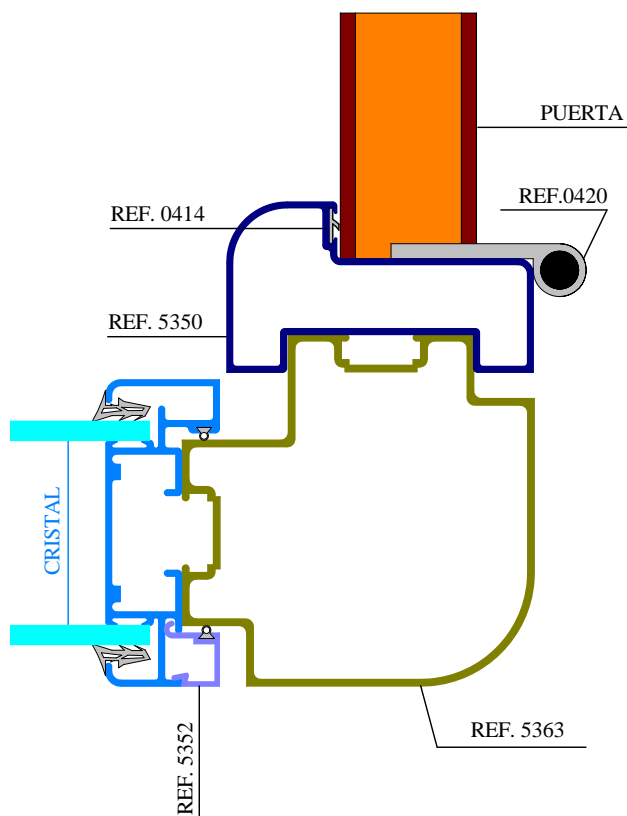

# Serie DIVISIÓN DE OFICINA

			
Pernio mampara sencilla DH. Ref.-0045	Pernio mampara sencilla IZ. Ref.-0046	Tensor unión Ref.-0108	Goma mampara doble Ref.-0410
			
Goma de acristalar Ref.-0466	Goma de cercos Ref.-0414	Goma acristalar grande Ref.-0416	Goma de acristalar pequeña Ref.-0417
			
Grapa acero doble panel Ref.-0418	Escuadra perfiles marcos Ref.-0419	Pernio mampara doble Ref.-0420	Bulon doble panel Ref.-0423
			
Goma para perfil 5354 Ref.-0424			

# Serie DIVISIÓN DE OFICINA

MONTAJE DIVISION DE OFICINA SENCILLA

PUERTA MAMPARA SENCILLA

PUERTA MAMPARA DOBLE

MONTAJE DIVISION DE OFICINA DOBLE

MONTAJE DIVISION DE OFICINA DOBLE

# Serie DIVISIÓN DE OFICINA

MONTAJE DIVISION DE OFICINA DOBLE

MONTAJE DIVISION DE OFICINA DOBLE

MONTAJE DIVISION DE OFICINA DOBLE CON CLIMALIT

MONTAJE ZOCALO REGISTRABLE