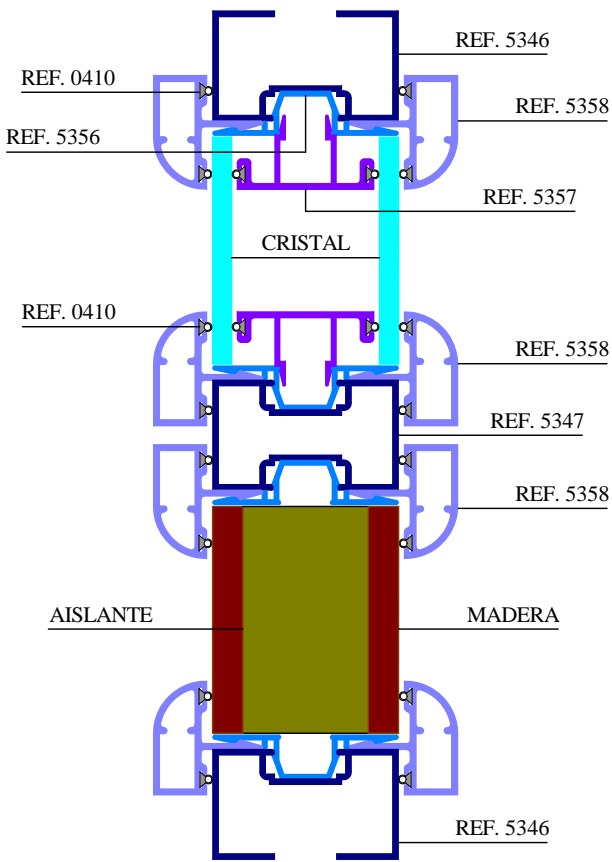

# Serie DIVISIÓN DE OFICINA

PERFIL DOS RANURAS

Ref: 5347

PERFIL UNA RANURA

Ref: 5346

ESQUINERO MAMPARA SENCILLA

Ref: 5342

PERFIL DOS RANURAS

# Serie DIVISIÓN DE OFICINA

			
Pernio mampara sencilla DH. Ref.-0045	Pernio mampara sencilla IZ. Ref.-0046	Tensor unión Ref.-0108	Goma mampara doble Ref.-0410
			
Goma de acristalar Ref.-0466	Goma de cercos Ref.-0414	Goma acristalar grande Ref.-0416	Goma de acristalar pequeña Ref.-0417
			
Grapa acero doble panel Ref.-0418	Escuadra perfiles marcos Ref.-0419	Pernio mampara doble Ref.-0420	Bulon doble panel Ref.-0423
			
Goma para perfil 5354 Ref.-0424			

# Serie DIVISIÓN DE OFICINA

MONTAJE DIVISION DE OFICINA SENCILLA

PUERTA MAMPARA SENCILLA

PUERTA MAMPARA DOBLE

MONTAJE DIVISION DE OFICINA DOBLE

MONTAJE DIVISION DE OFICINA DOBLE

# Serie DIVISIÓN DE OFICINA

MONTAJE DIVISION DE OFICINA DOBLE

MONTAJE DIVISION DE OFICINA DOBLE

MONTAJE DIVISION DE OFICINA DOBLE CON CLIMALIT

MONTAJE ZOCALO REGISTRABLE