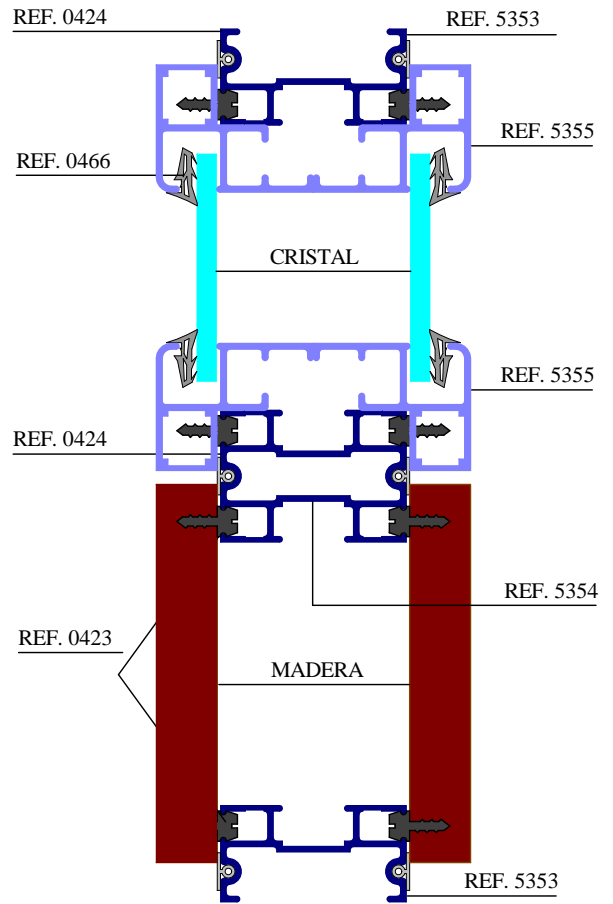

# Serie DIVISIÓN DE OFICINA

			
Pernio mampara sencilla DH. Ref.-0045	Pernio mampara sencilla IZ. Ref.-0046	Tensor unión Ref.-0108	Goma mampara doble Ref.-0410
			
Goma de acristalar Ref.-0466	Goma de cercos Ref.-0414	Goma acristalar grande Ref.-0416	Goma de acristalar pequeña Ref.-0417
			
Grapa acero doble panel Ref.-0418	Escuadra perfiles marcos Ref.-0419	Pernio mampara doble Ref.-0420	Bulon doble panel Ref.-0423
			
Goma para perfil 5354 Ref.-0424			

# Serie DIVISIÓN DE OFICINA

MONTAJE DIVISION DE OFICINA SENCILLA

PUERTA MAMPARA SENCILLA

PUERTA MAMPARA DOBLE

MONTAJE DIVISION DE OFICINA DOBLE

MONTAJE DIVISION DE OFICINA DOBLE

# Serie DIVISIÓN DE OFICINA

MONTAJE DIVISION DE OFICINA DOBLE

MONTAJE DIVISION DE OFICINA DOBLE

MONTAJE DIVISION DE OFICINA DOBLE CON CLIMALIT

MONTAJE ZOCALO REGISTRABLE