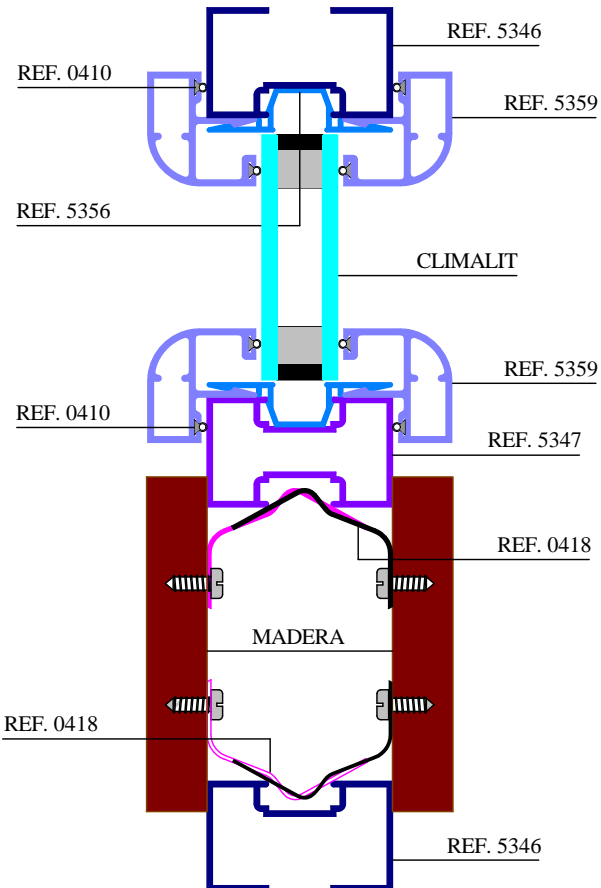

# Serie DIVISIÓN DE OFICINA

			
Pernio mampara sencilla DH. Ref.-0045	Pernio mampara sencilla IZ. Ref.-0046	Tensor unión Ref.-0108	Goma mampara doble Ref.-0410
			
Goma de acristalar Ref.-0466	Goma de cercos Ref.-0414	Goma acristalar grande Ref.-0416	Goma de acristalar pequeña Ref.-0417
			
Grapa acero doble panel Ref.-0418	Escuadra perfiles marcos Ref.-0419	Pernio mampara doble Ref.-0420	Bulon doble panel Ref.-0423
			
Goma para perfil 5354 Ref.-0424			

# Serie DIVISIÓN DE OFICINA

MONTAJE DIVISION DE OFICINA SENCILLA

PUERTA MAMPARA SENCILLA

PUERTA MAMPARA DOBLE

MONTAJE DIVISION DE OFICINA DOBLE

MONTAJE DIVISION DE OFICINA DOBLE

# Serie DIVISIÓN DE OFICINA

MONTAJE DIVISION DE OFICINA DOBLE

MONTAJE DIVISION DE OFICINA DOBLE

MONTAJE DIVISION DE OFICINA DOBLE CON CLIMALIT

MONTAJE ZOCALO REGISTRABLE