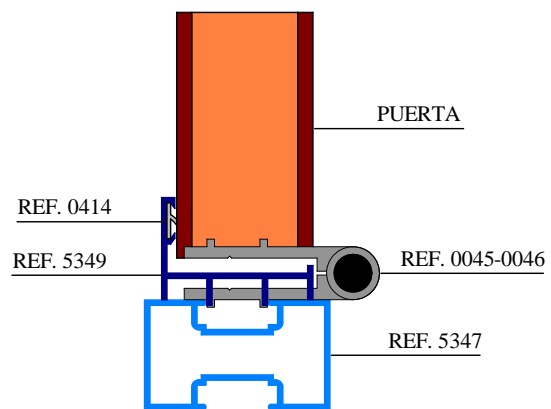

# Serie DIVISIÓN DE OFICINA

			
Pernio mampara sencilla DH. Ref.-0045	Pernio mampara sencilla IZ. Ref.-0046	Tensor unión Ref.-0108	Goma mampara doble Ref.-0410
			
Goma de acristalar Ref.-0466	Goma de cercos Ref.-0414	Goma acristalar grande Ref.-0416	Goma de acristalar pequeña Ref.-0417
			
Grapa acero doble panel Ref.-0418	Escuadra perfiles marcos Ref.-0419	Pernio mampara doble Ref.-0420	Bulon doble panel Ref.-0423
			
Goma para perfil 5354 Ref.-0424			

# Serie DIVISIÓN DE OFICINA

MONTAJE DIVISION DE OFICINA SENCILLA

PUERTA MAMPARA SENCILLA

PUERTA MAMPARA DOBLE

MONTAJE DIVISION DE OFICINA DOBLE

MONTAJE DIVISION DE OFICINA DOBLE